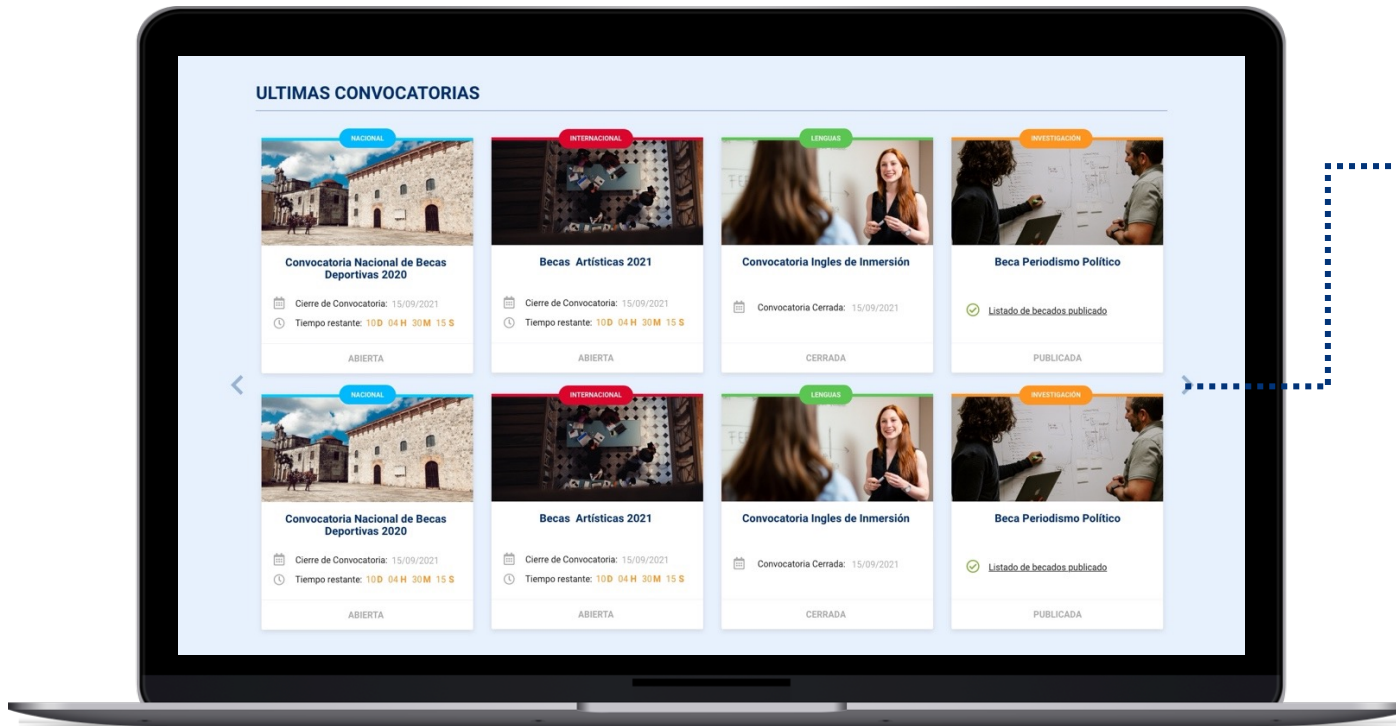

BECA TU FUTURO

Crece tu talento, crece el país

CARACTERÍSTICAS DEL PORTAL

**+24,000
REGISTROS
DESDE EL LUNES 13
DE SEPTIEMBRE**

CARÁCTERÍSTICAS DEL PORTAL

Responsive

Fácil de usar

Informativo

Intuitivo

Carga rápida

Amigable

Búsqueda de ofertas por filtros:

- Tipos de becas
- Nivel
- Institución
- Modalidad
- Idiomas
- Área

Detalle de cada oferta académica: ←

- Descripción
- Pensum
- Nivel
- Créditos

Muestra de resultados de la evaluación del candidato.

Formularios dinámicos de aplicación

Sistema de
mensajería

Sistema de notificaciones y mensajería

Histórico del becado:

- Índice de calificaciones
- Record de becas

Histórico de todas las convocatorias con filtros por año, nivel y modalidad.

Desglose de instituciones

The screenshot displays a web application interface for managing bachelors. The left sidebar contains navigation options: Dashboard, Convocatorias, **Becados**, Desembolsos, Ofertes, Instituciones, Coordinadores, and Evaluadores. The main content area is titled 'Becados' and includes a search bar, a user profile for 'Isbel Bautista', and a filter section with dropdowns for '2020', 'Nacional', 'Área', and 'Grado'. Below the filters is a table with columns for Name, Surname, Institution, Career, Level, Type, Location, Coverage, Index, and Status. The table contains 12 rows of data, with the first three rows repeated. The status column uses colored circles: green for high scores, red for low scores, and orange for intermediate scores.