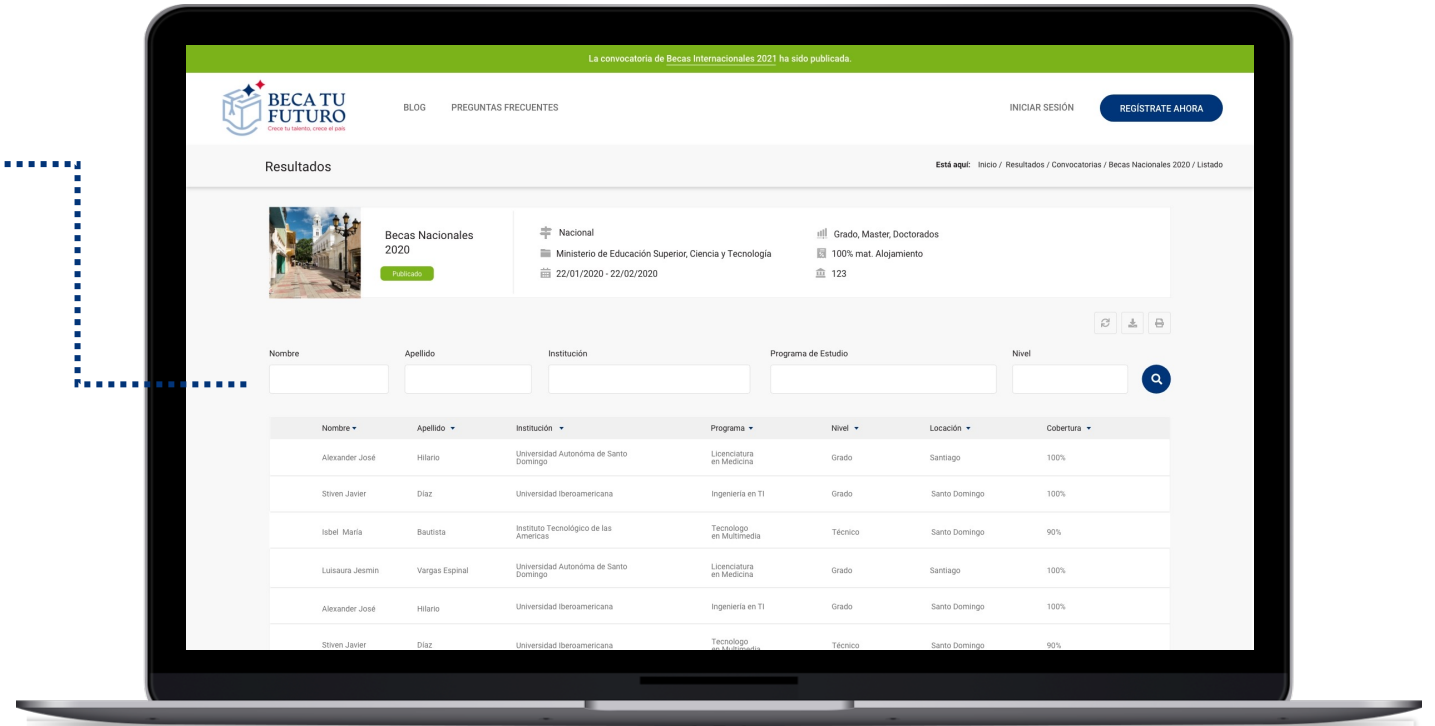

BECA TU FUTURO

Crece tu talento, crece el país

CARACTERÍSTICAS DEL PORTAL

**+24,000
REGISTROS
DESDE EL LUNES 13
DE SEPTIEMBRE**

CARÁCTERÍSTICAS DEL PORTAL

Responsive

Fácil de usar

Informativo

Intuitivo

Carga rápida

Amigable

Búsqueda de ofertas por filtros:

- Tipos de becas
- Nivel
- Institución
- Modalidad
- Idiomas
- Área

Detalle de cada oferta académica: ←

- Descripción
- Pensum
- Nivel
- Créditos

Desglose de convocatorias por tipos:

- Nacionales
- Internacionales
- Investigación
- Idiomas

Publicación de becados por convocatorias.

Sección de
preguntas y
respuestas
frecuentes.

Vista de solicitudes de todas las becas y sus estatus (iniciadas, enviadas, aceptadas o rechazadas)

Muestra de resultados de la evaluación del candidato.

Formularios dinámicos de aplicación

Sistema de
mensajería

Sistema de notificaciones y mensajería

Histórico del becado:

- Índice de calificaciones
- Record de becas