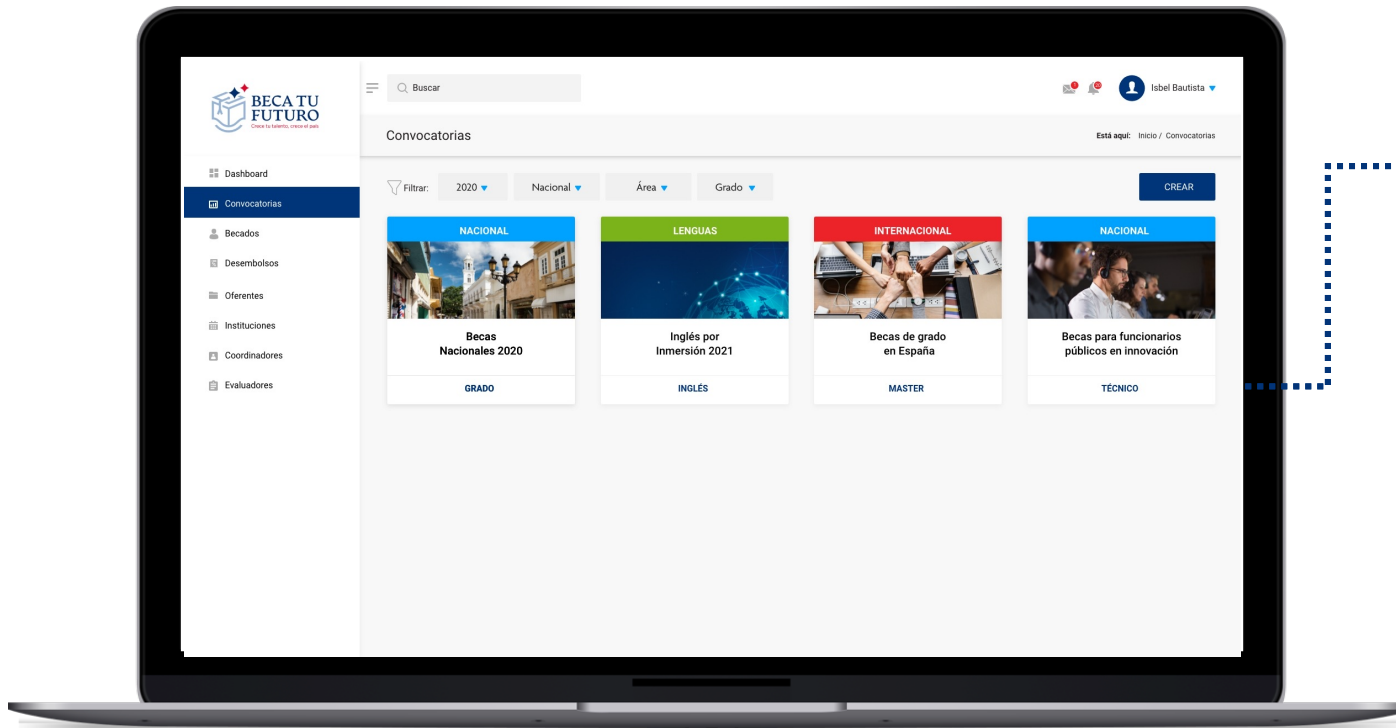

BECA TU FUTURO

Crece tu talento, crece el país

CARACTERÍSTICAS DEL PORTAL

**+24,000
REGISTROS
DESDE EL LUNES 13
DE SEPTIEMBRE**

CARÁCTERÍSTICAS DEL PORTAL

Responsive

Fácil de usar

Informativo

Muestra de resultados de la evaluación del candidato.

Formularios dinámicos de aplicación

Sistema de
mensajería

Sistema de notificaciones y mensajería

Histórico del becado:

- Índice de calificaciones
- Record de becas

Formulario de ayuda
al ciudadano para
quejas, sugerencias o
inquietudes

BACKOFFICE

Convocatorias

Becados

Desembolsos

Instituciones

Coordinadores

Evaluadores

Histórico de todas las convocatorias con filtros por año, nivel y modalidad.

Desglose de instituciones

The screenshot displays a web application interface for managing bachelors. The left sidebar contains navigation options: Dashboard, Convocatorias, **Becados**, Desembolsos, Ofertes, Instituciones, Coordinadores, and Evaluadores. The main content area is titled 'Becados' and includes a search bar, a user profile for 'Isbel Bautista', and a filter section with dropdowns for '2020', 'Nacional', 'Área', and 'Grado'. Below the filters is a table with columns for Name, Surname, Institution, Career, Level, Type, Location, Coverage, Index, and Status. The table contains 12 rows of data, with the first three rows repeated. The status column uses colored circles: green for high scores, red for low scores, and orange for intermediate scores.