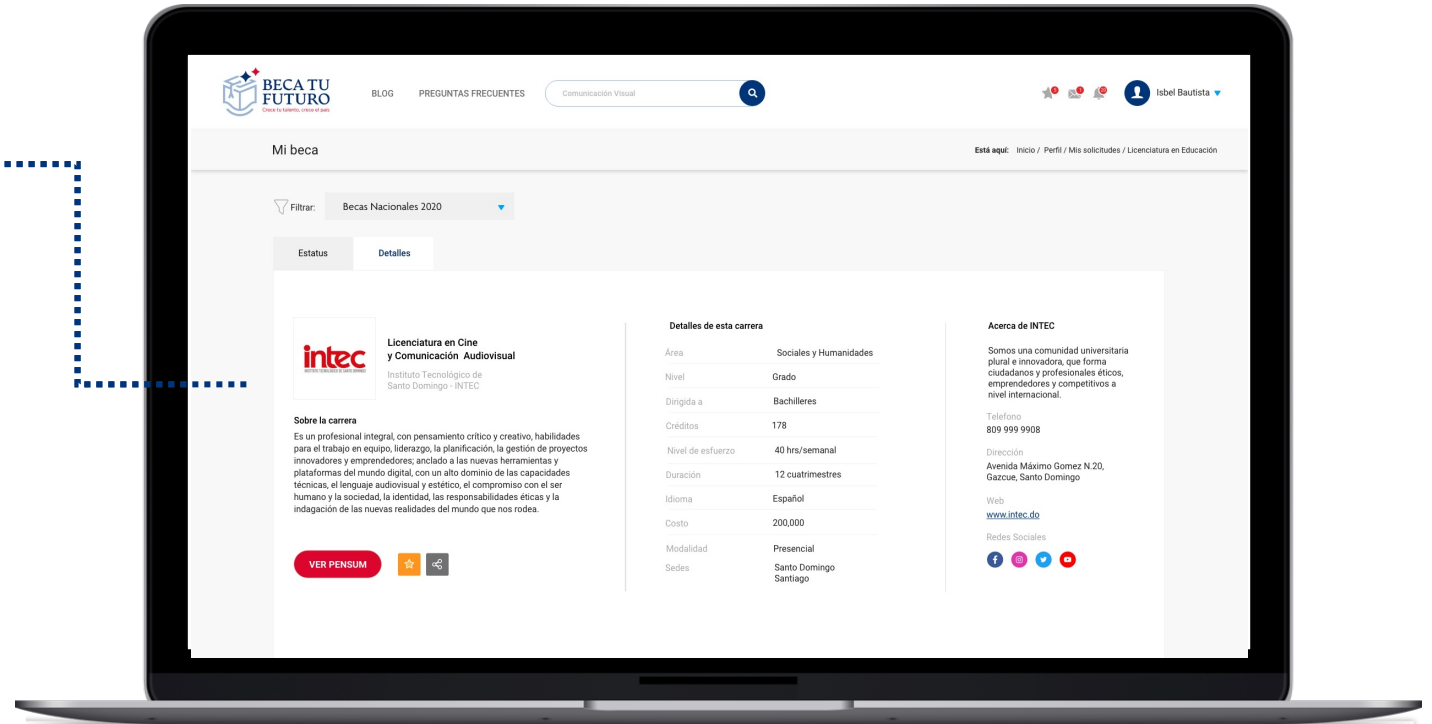

BECA TU FUTURO

Crece tu talento, crece el país

CARACTERÍSTICAS DEL PORTAL

**+24,000
REGISTROS
DESDE EL LUNES 13
DE SEPTIEMBRE**

CARÁCTERÍSTICAS DEL PORTAL

Responsive

Fácil de usar

Informativo

Intuitivo

Carga rápida

Amigable

Búsqueda de ofertas por filtros:

- Tipos de becas
- Nivel
- Institución
- Modalidad
- Idiomas
- Área

Detalle de cada oferta académica: ←

- Descripción
- Pensum
- Nivel
- Créditos

Desglose de convocatorias por tipos:

- Nacionales
- Internacionales
- Investigación
- Idiomas

Publicación de becados por convocatorias.

Sección de
preguntas y
respuestas
frecuentes.

Vista de solicitudes de todas las becas y sus estatus (iniciadas, enviadas, aceptadas o rechazadas)

Muestra de resultados de la evaluación del candidato.

Formularios dinámicos de aplicación

Sistema de
mensajería

Sistema de notificaciones y mensajería

Histórico del becado:

- Índice de calificaciones
- Record de becas