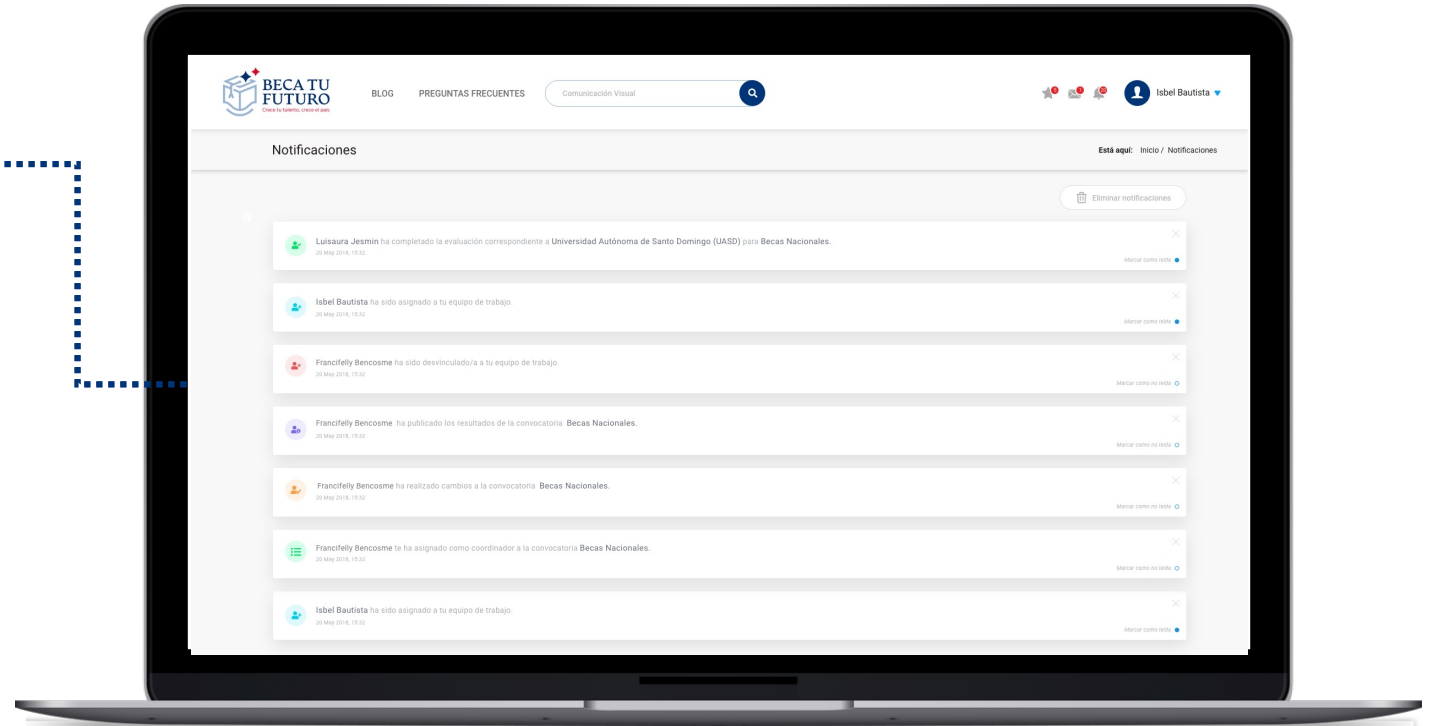

Desglose de convocatorias por tipos:

- Nacionales
- Internacionales
- Investigación
- Idiomas

Publicación de becados por convocatorias.

Sección de
preguntas y
respuestas
frecuentes.

Vista de solicitudes de todas las becas y sus estatus (iniciadas, enviadas, aceptadas o rechazadas)

Muestra de resultados de la evaluación del candidato.

Formularios dinámicos de aplicación

Sistema de
mensajería

Sistema de notificaciones y mensajería

Histórico del becado:

- Índice de calificaciones
- Record de becas

Histórico de todas las convocatorias con filtros por año, nivel y modalidad.

Desglose de instituciones

The screenshot displays a web application interface for managing bachelors. The left sidebar contains navigation options: Dashboard, Convocatorias, **Becados**, Desembolsos, Ofertes, Instituciones, Coordinadores, and Evaluadores. The main content area is titled 'Becados' and includes a search bar, a user profile for 'Isbel Bautista', and a filter section with dropdowns for '2020', 'Nacional', 'Área', and 'Grado'. Below the filters is a table with columns for Name, Surname, Institution, Career, Level, Type, Location, Coverage, Index, and Status. The table contains 12 rows of data, with the first three rows repeated. The status column uses colored circles: green for high scores, red for low scores, and orange for intermediate scores.