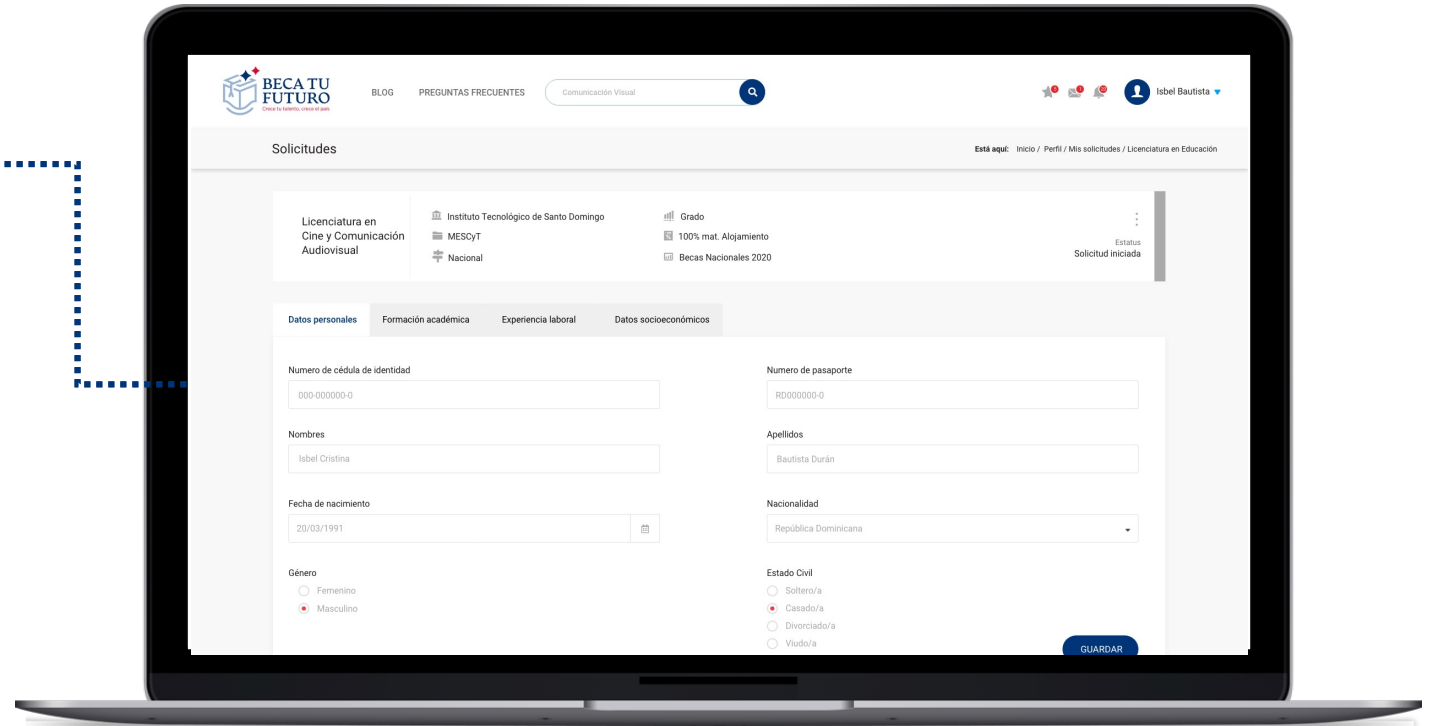

Intuitivo

Carga rápida

Amigable

Búsqueda de ofertas por filtros:

- Tipos de becas
- Nivel
- Institución
- Modalidad
- Idiomas
- Área

Detalle de cada oferta académica: ←

- Descripción
- Pensum
- Nivel
- Créditos

Desglose de convocatorias por tipos:

- Nacionales
- Internacionales
- Investigación
- Idiomas

Publicación de becados por convocatorias.

Sección de
preguntas y
respuestas
frecuentes.

Vista de solicitudes de todas las becas y sus estatus (iniciadas, enviadas, aceptadas o rechazadas)

Muestra de resultados de la evaluación del candidato.

Formularios dinámicos de aplicación

Sistema de
mensajería

Sistema de notificaciones y mensajería

Histórico del becado:

- Índice de calificaciones
- Record de becas

Histórico de todas las convocatorias con filtros por año, nivel y modalidad.

Desglose de instituciones

The screenshot displays a web application interface for managing bachelors. The left sidebar contains navigation options: Dashboard, Convocatorias, **Becados**, Desembolsos, Ofertes, Instituciones, Coordinadores, and Evaluadores. The main content area is titled 'Becados' and includes a search bar, a user profile for 'Isbel Bautista', and a filter section with dropdowns for '2020', 'Nacional', 'Área', and 'Grado'. Below the filters is a table with columns for Name, Surname, Institution, Career, Level, Type, Location, Coverage, Index, and Status. The table contains 12 rows of data, with the first three rows repeated. The status column uses colored circles: green for high scores, red for low scores, and orange for intermediate scores.