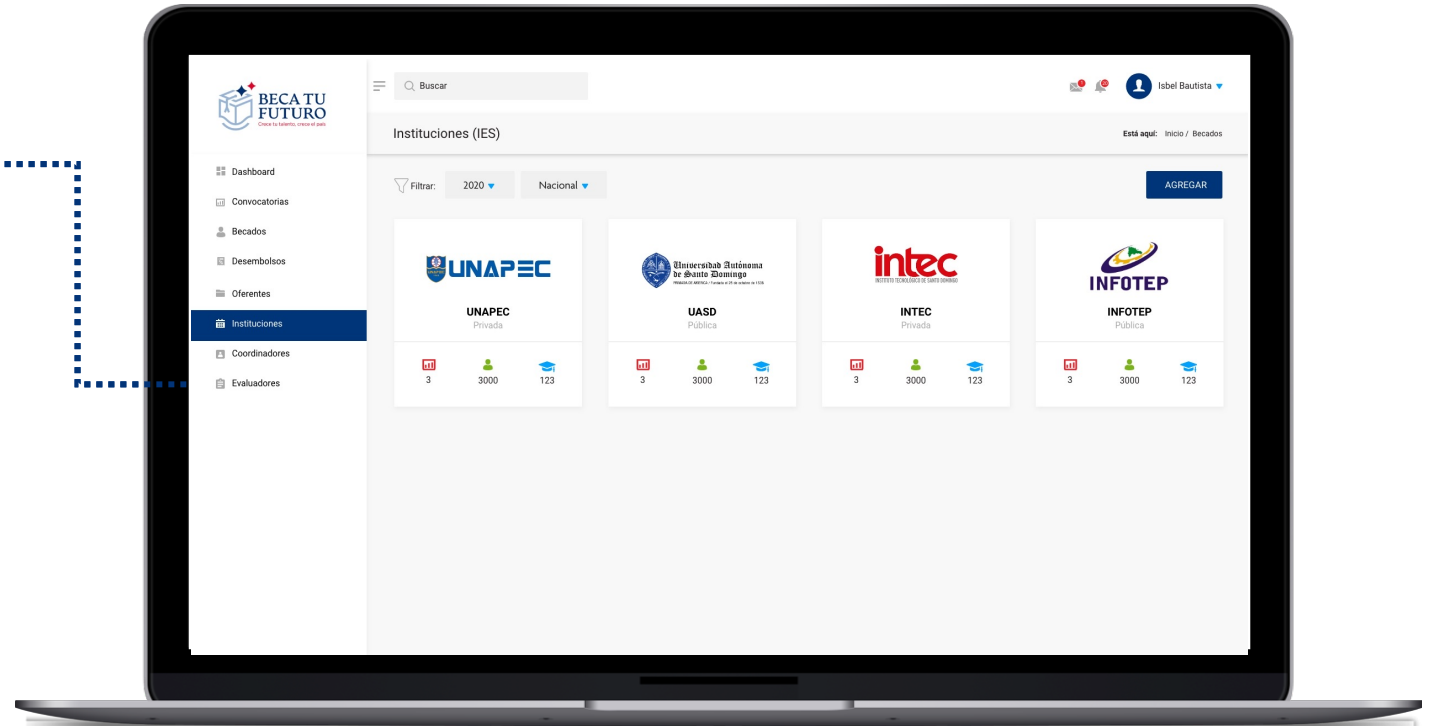

BECA TU FUTURO

Crece tu talento, crece el país

CARACTERÍSTICAS DEL PORTAL

**+24,000
REGISTROS
DESDE EL LUNES 13
DE SEPTIEMBRE**

CARÁCTERÍSTICAS DEL PORTAL

Responsive

Fácil de usar

Informativo

Muestra de resultados de la evaluación del candidato.

Formularios dinámicos de aplicación

Sistema de
mensajería

Sistema de notificaciones y mensajería

Histórico del becado:

- Índice de calificaciones
- Record de becas

Formulario de ayuda
al ciudadano para
quejas, sugerencias o
inquietudes

BACKOFFICE

Convocatorias

Becados

Desembolsos

Instituciones

Coordinadores

Evaluadores

Histórico de todas las convocatorias con filtros por año, nivel y modalidad.

Desglose de instituciones

The screenshot displays a web application interface for managing bachelors. The left sidebar contains navigation options: Dashboard, Convocatorias, **Becados**, Desembolsos, Ofertes, Instituciones, Coordinadores, and Evaluadores. The main content area is titled 'Becados' and includes a search bar, a user profile for 'Isbel Bautista', and a filter section with dropdowns for '2020', 'Nacional', 'Área', and 'Grado'. Below the filters is a table with columns for Name, Surname, Institution, Career, Level, Type, Location, Coverage, Index, and Status. The table contains 12 rows of data, with the first three rows repeated. The status column uses colored circles: green for high scores, red for low scores, and orange for intermediate scores.