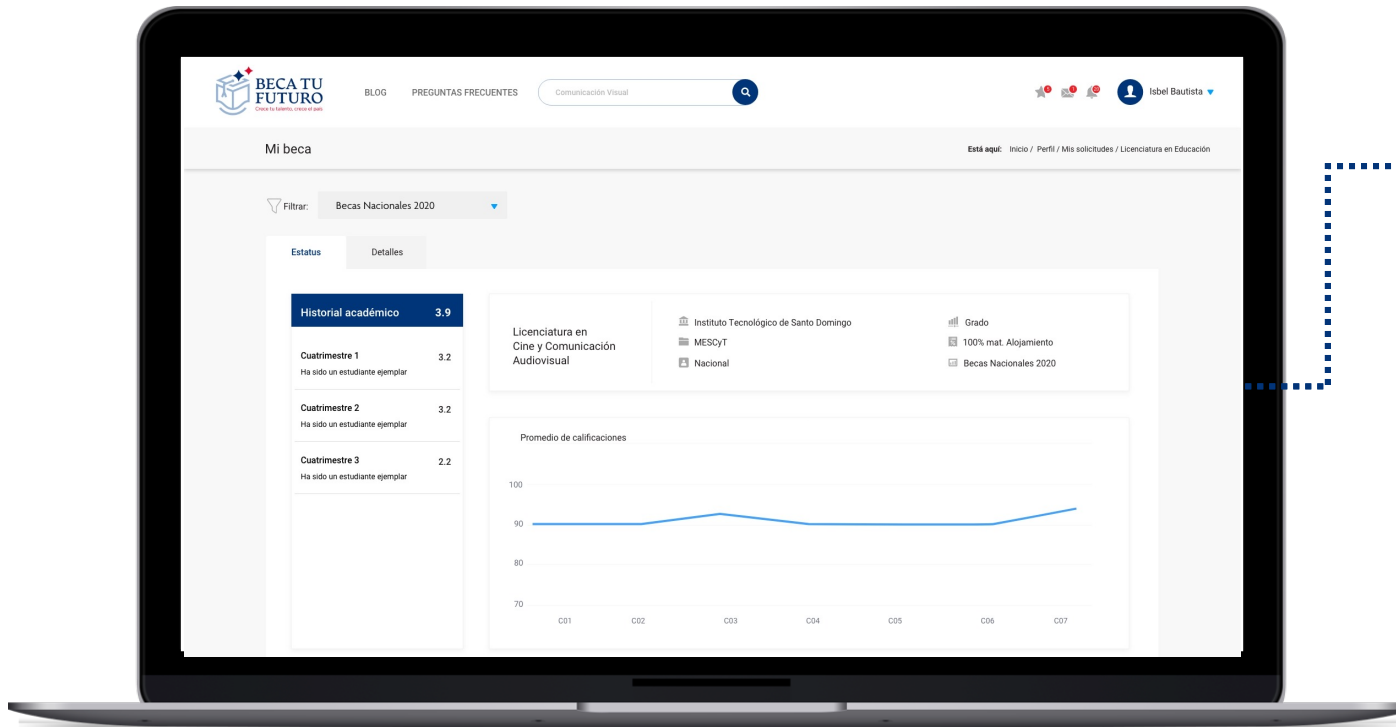

Intuitivo

Carga rápida

Amigable

Búsqueda de ofertas por filtros:

- Tipos de becas
- Nivel
- Institución
- Modalidad
- Idiomas
- Área

Detalle de cada oferta académica: ←

- Descripción
- Pensum
- Nivel
- Créditos

Desglose de convocatorias por tipos:

- Nacionales
- Internacionales
- Investigación
- Idiomas

Publicación de becados por convocatorias.

Sección de
preguntas y
respuestas
frecuentes.

Vista de solicitudes de todas las becas y sus estatus (iniciadas, enviadas, aceptadas o rechazadas)

Muestra de resultados de la evaluación del candidato.

Formularios dinámicos de aplicación

Sistema de
mensajería

Sistema de notificaciones y mensajería

Histórico del becado:

- Índice de calificaciones
- Record de becas

Histórico de todas las convocatorias con filtros por año, nivel y modalidad.

Desglose de instituciones

The screenshot displays a web application interface for managing bachelors. The left sidebar contains navigation options: Dashboard, Convocatorias, **Becados**, Desembolsos, Ofertes, Instituciones, Coordinadores, and Evaluadores. The main content area is titled 'Becados' and includes a search bar, a user profile for 'Isbel Bautista', and a filter section with dropdowns for '2020', 'Nacional', 'Área', and 'Grado'. Below the filters is a table with columns for Name, Surname, Institution, Career, Level, Type, Location, Coverage, Index, and Status. The table contains 12 rows of data, with the first three rows repeated. The status column uses colored circles: green for high scores, red for low scores, and orange for intermediate scores.