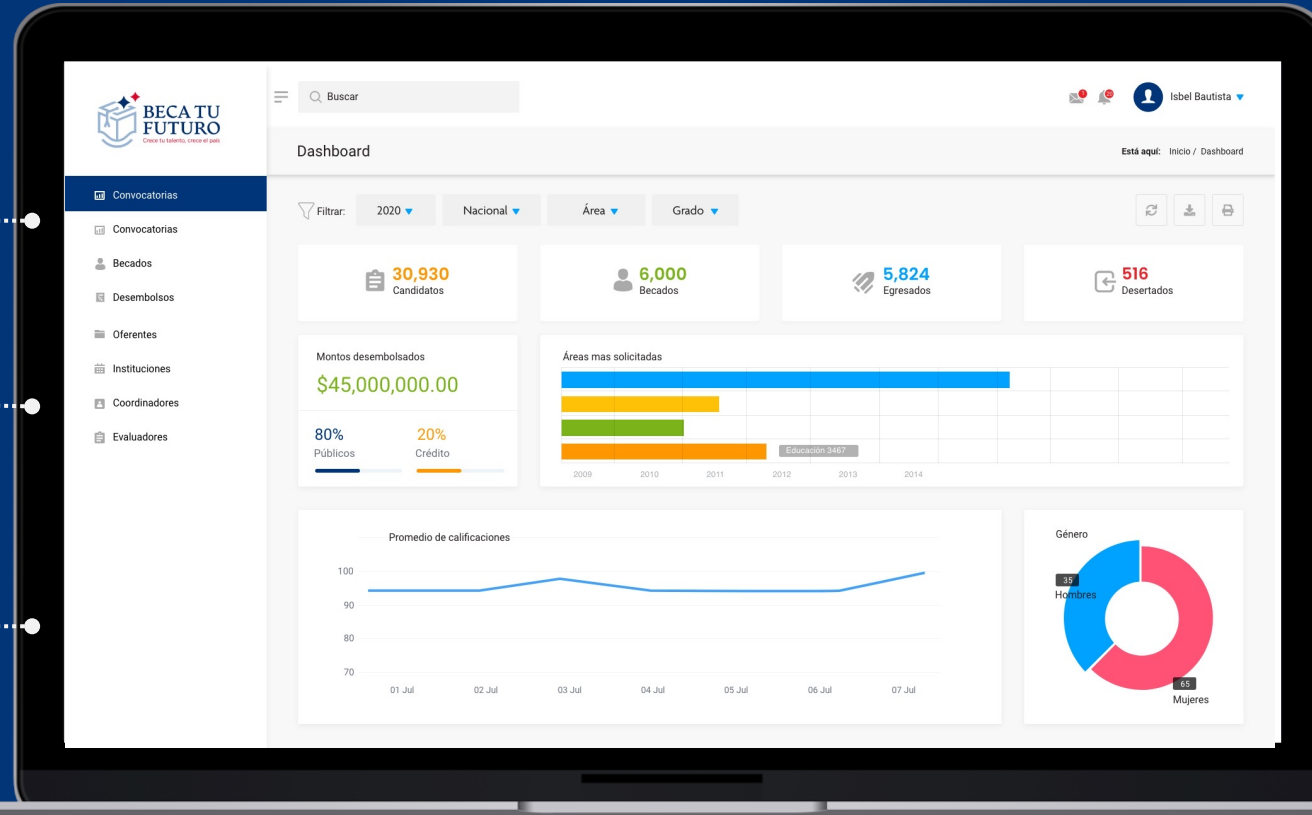

BECA TU FUTURO

Crece tu talento, crece el país

CARACTERÍSTICAS DEL PORTAL

**+24,000
REGISTROS
DESDE EL LUNES 13
DE SEPTIEMBRE**

CARÁCTERÍSTICAS DEL PORTAL

Responsive

Fácil de usar

Informativo

Muestra de resultados de la evaluación del candidato.

Formularios dinámicos de aplicación

Sistema de
mensajería

Sistema de notificaciones y mensajería

Histórico del becado:

- Índice de calificaciones
- Record de becas

Formulario de ayuda
al ciudadano para
quejas, sugerencias o
inquietudes

BACKOFFICE

Convocatorias

Becados

Desembolsos

Instituciones

Coordinadores

Evaluadores

Histórico de todas las convocatorias con filtros por año, nivel y modalidad.

Desglose de instituciones

The screenshot displays a web application interface for managing bachelors. The left sidebar contains navigation options: Dashboard, Convocatorias, **Becados**, Desembolsos, Ofertes, Instituciones, Coordinadores, and Evaluadores. The main content area is titled 'Becados' and includes a search bar, a user profile for 'Isbel Bautista', and a filter section with dropdowns for '2020', 'Nacional', 'Área', and 'Grado'. Below the filters is a table with columns for Name, Surname, Institution, Career, Level, Type, Location, Coverage, Index, and Status. The table contains 12 rows of data, with the first three rows repeated. The status column uses colored circles: green for high scores, red for low scores, and orange for intermediate scores.