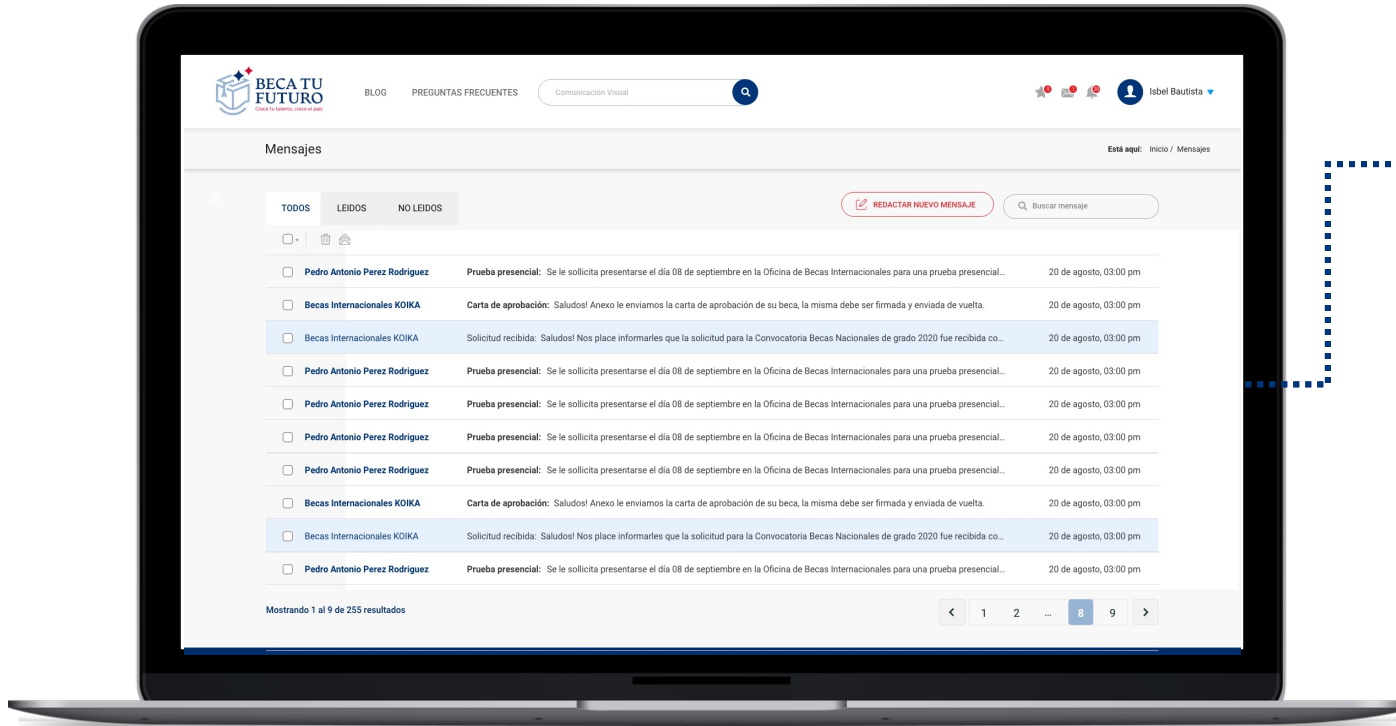

Intuitivo

Carga rápida

Amigable

Búsqueda de ofertas por filtros:

- Tipos de becas
- Nivel
- Institución
- Modalidad
- Idiomas
- Área

Detalle de cada oferta académica: ←

- Descripción
- Pensum
- Nivel
- Créditos

Desglose de convocatorias por tipos:

- Nacionales
- Internacionales
- Investigación
- Idiomas

Publicación de becados por convocatorias.

Sección de
preguntas y
respuestas
frecuentes.

Vista de solicitudes de todas las becas y sus estatus (iniciadas, enviadas, aceptadas o rechazadas)

Muestra de resultados de la evaluación del candidato.

Formularios dinámicos de aplicación

Sistema de
mensajería

Sistema de notificaciones y mensajería

Histórico del becado:

- Índice de calificaciones
- Record de becas

Histórico de todas las convocatorias con filtros por año, nivel y modalidad.

Desglose de instituciones

The screenshot displays a web application interface for managing bachelors. The left sidebar contains navigation options: Dashboard, Convocatorias, **Becados**, Desembolsos, Ofertes, Instituciones, Coordinadores, and Evaluadores. The main content area is titled 'Becados' and includes a search bar, a user profile for 'Isbel Bautista', and a filter section with dropdowns for '2020', 'Nacional', 'Área', and 'Grado'. Below the filters is a table with columns for Name, Surname, Institution, Career, Level, Type, Location, Coverage, Index, and Status. The table contains 12 rows of data, with the first three rows repeated. The status column uses colored circles: green for high scores, red for low scores, and orange for intermediate scores.