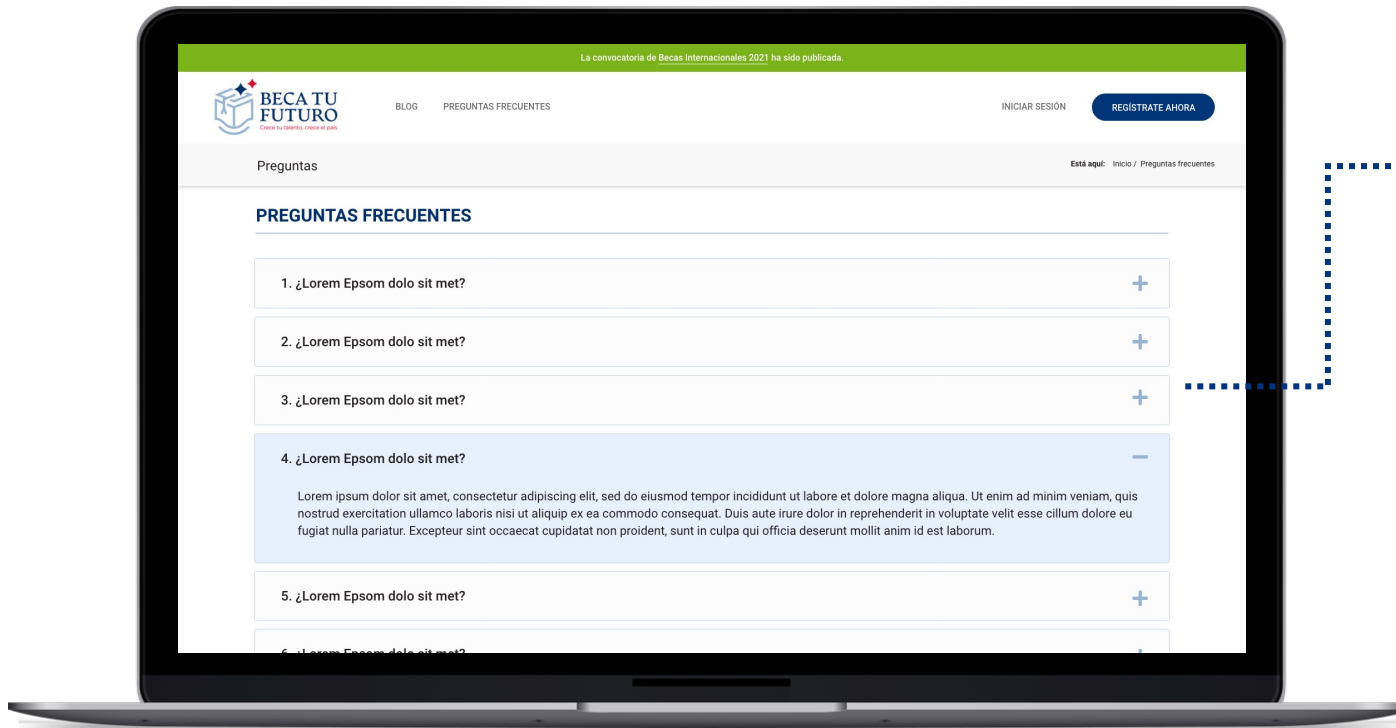

BECA TU FUTURO

Crece tu talento, crece el país

CARACTERÍSTICAS DEL PORTAL

**+24,000
REGISTROS
DESDE EL LUNES 13
DE SEPTIEMBRE**

CARÁCTERÍSTICAS DEL PORTAL

Responsive

Fácil de usar

Informativo

Intuitivo

Carga rápida

Amigable

Búsqueda de ofertas por filtros:

- Tipos de becas
- Nivel
- Institución
- Modalidad
- Idiomas
- Área

Detalle de cada oferta académica: ←

- Descripción
- Pensum
- Nivel
- Créditos

Desglose de convocatorias por tipos:

- Nacionales
- Internacionales
- Investigación
- Idiomas

Publicación de becados por convocatorias.

Sección de
preguntas y
respuestas
frecuentes.

Vista de solicitudes de todas las becas y sus estatus (iniciadas, enviadas, aceptadas o rechazadas)

Muestra de resultados de la evaluación del candidato.

Formularios dinámicos de aplicación

Sistema de
mensajería

Sistema de notificaciones y mensajería

Histórico del becado:

- Índice de calificaciones
- Record de becas