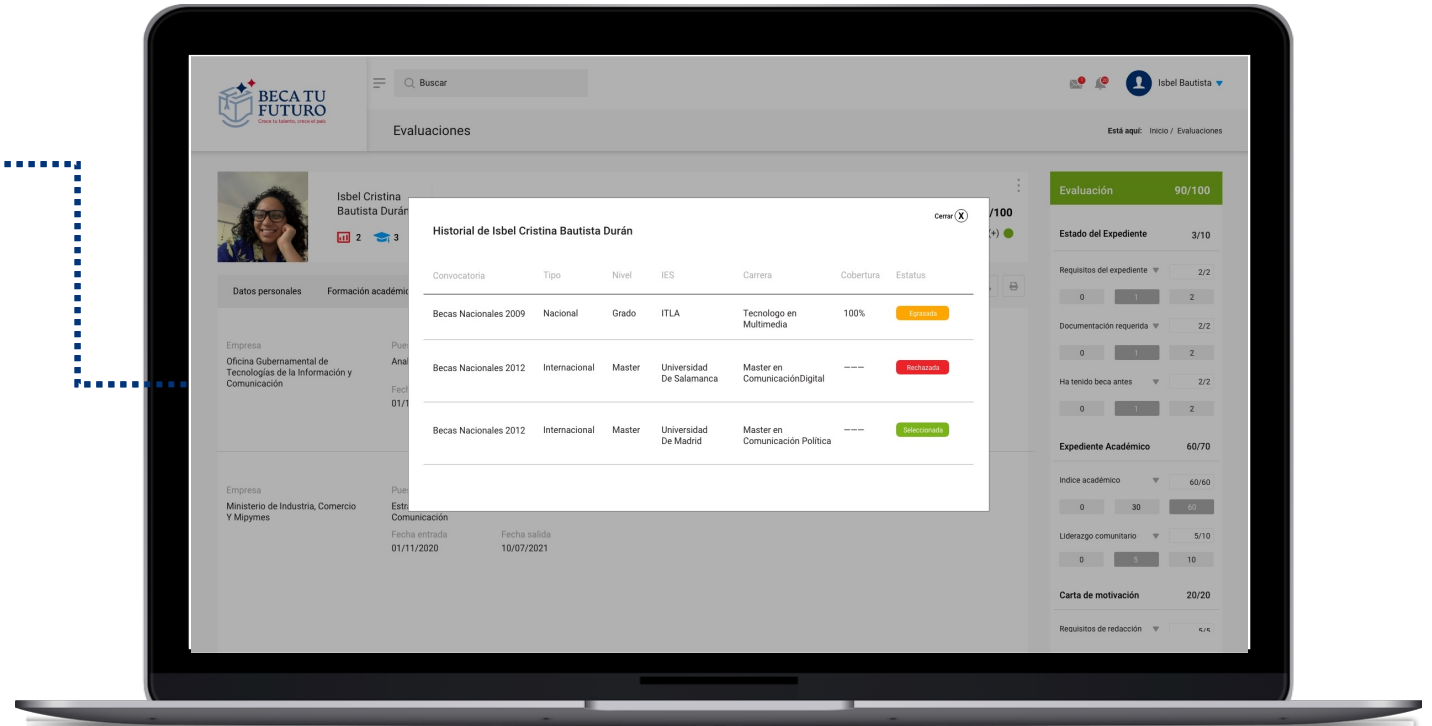

Alertas sobre el
histórico del becado