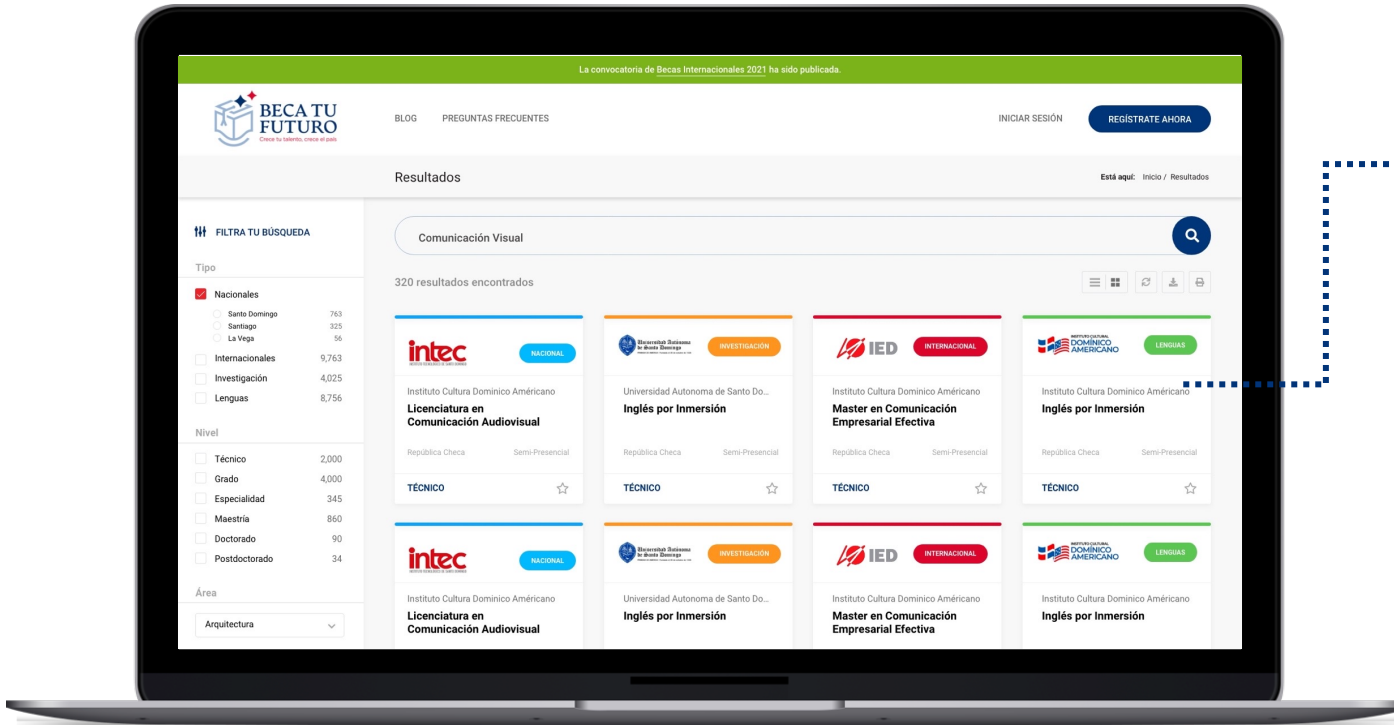

BECA TU FUTURO

Crece tu talento, crece el país

CARACTERÍSTICAS DEL PORTAL

**+24,000
REGISTROS
DESDE EL LUNES 13
DE SEPTIEMBRE**

CARÁCTERÍSTICAS DEL PORTAL

Responsive

Fácil de usar

Informativo

Intuitivo

Carga rápida

Amigable

Búsqueda de ofertas por filtros:

- Tipos de becas
- Nivel
- Institución
- Modalidad
- Idiomas
- Área

Detalle de cada oferta académica: ←

- Descripción
- Pensum
- Nivel
- Créditos

Desglose de convocatorias por tipos:

- Nacionales
- Internacionales
- Investigación
- Idiomas

Publicación de becados por convocatorias.

Sección de
preguntas y
respuestas
frecuentes.

Vista de solicitudes de todas las becas y sus estatus (iniciadas, enviadas, aceptadas o rechazadas)

Muestra de resultados de la evaluación del candidato.

Formularios dinámicos de aplicación

Sistema de
mensajería

Sistema de notificaciones y mensajería

Histórico del becado:

- Índice de calificaciones
- Record de becas