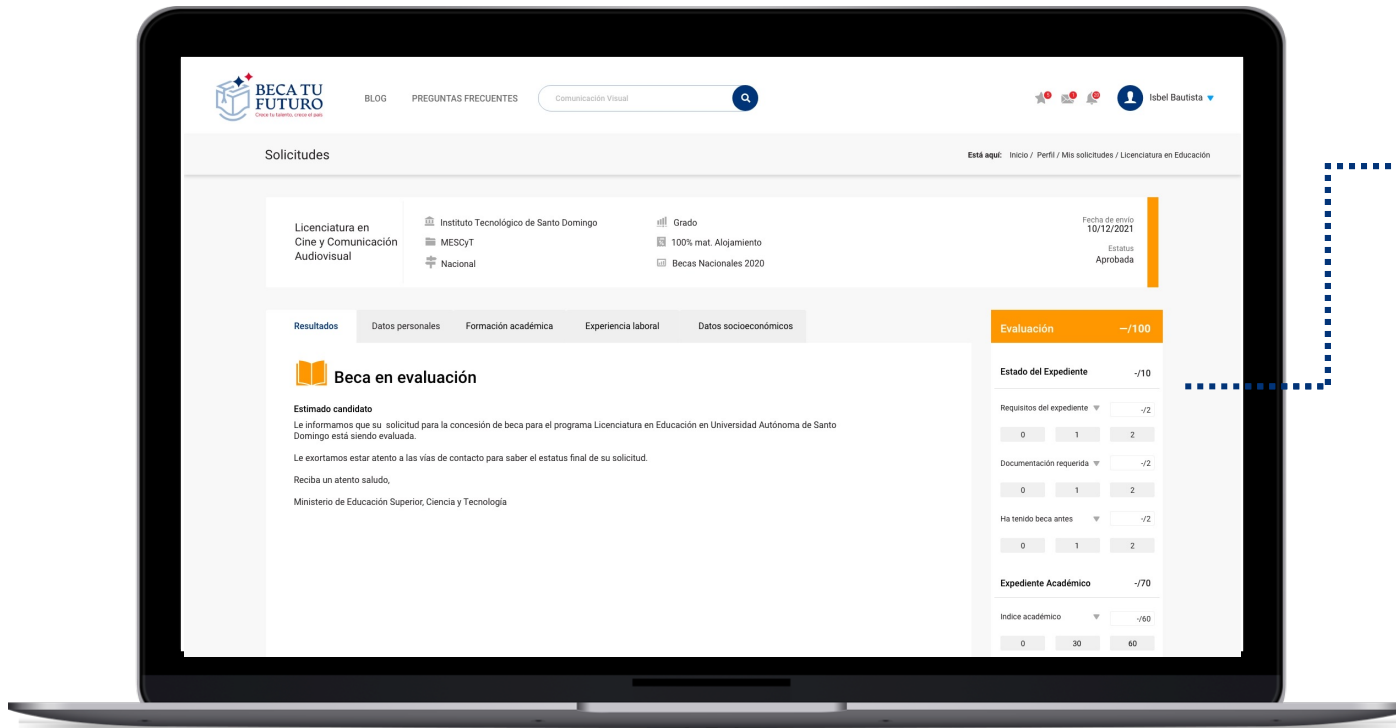

BECA TU FUTURO

Crece tu talento, crece el país

CARACTERÍSTICAS DEL PORTAL

**+24,000
REGISTROS
DESDE EL LUNES 13
DE SEPTIEMBRE**

CARÁCTERÍSTICAS DEL PORTAL

Responsive

Fácil de usar

Informativo

Intuitivo

Carga rápida

Amigable

Búsqueda de ofertas por filtros:

- Tipos de becas
- Nivel
- Institución
- Modalidad
- Idiomas
- Área

Detalle de cada oferta académica: ←

- Descripción
- Pensum
- Nivel
- Créditos

Desglose de convocatorias por tipos:

- Nacionales
- Internacionales
- Investigación
- Idiomas

Publicación de becados por convocatorias.

Sección de
preguntas y
respuestas
frecuentes.

Vista de solicitudes de todas las becas y sus estatus (iniciadas, enviadas, aceptadas o rechazadas)

Muestra de resultados de la evaluación del candidato.

Formularios dinámicos de aplicación

Sistema de
mensajería

Sistema de notificaciones y mensajería

Histórico del becado:

- Índice de calificaciones
- Record de becas