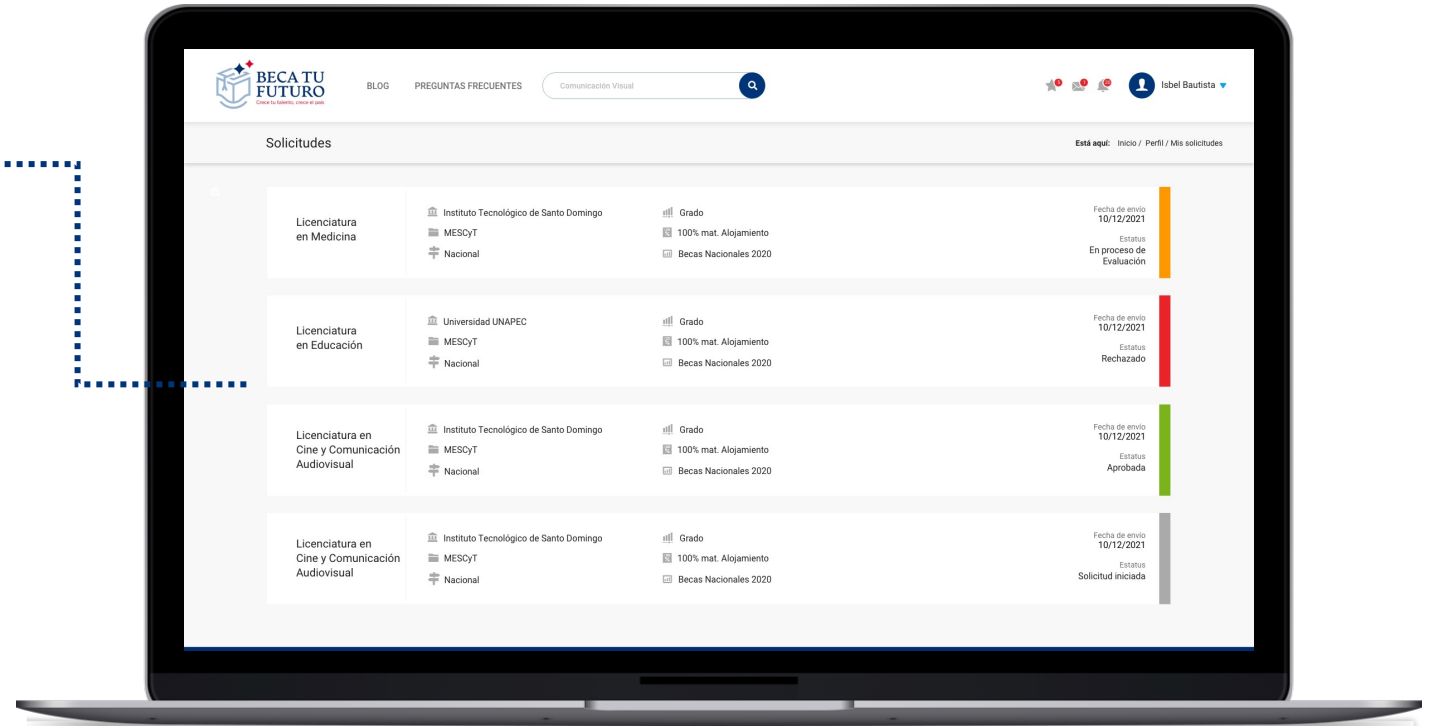

Intuitivo

Carga rápida

Amigable

Búsqueda de ofertas por filtros:

- Tipos de becas
- Nivel
- Institución
- Modalidad
- Idiomas
- Área

Detalle de cada oferta académica: ←

- Descripción
- Pensum
- Nivel
- Créditos

Desglose de convocatorias por tipos:

- Nacionales
- Internacionales
- Investigación
- Idiomas

Publicación de becados por convocatorias.

Sección de
preguntas y
respuestas
frecuentes.

Vista de solicitudes de todas las becas y sus estatus (iniciadas, enviadas, aceptadas o rechazadas)

Muestra de resultados de la evaluación del candidato.

Formularios dinámicos de aplicación

Sistema de
mensajería

Sistema de notificaciones y mensajería

Histórico del becado:

- Índice de calificaciones
- Record de becas

Histórico de todas las convocatorias con filtros por año, nivel y modalidad.

Desglose de instituciones

The screenshot displays a web application interface for managing bachelors. The left sidebar contains navigation options: Dashboard, Convocatorias, **Becados**, Desembolsos, Ofertes, Instituciones, Coordinadores, and Evaluadores. The main content area is titled 'Becados' and includes a search bar, a user profile for 'Isbel Bautista', and a filter section with dropdowns for '2020', 'Nacional', 'Área', and 'Grado'. Below the filters is a table with columns for Name, Surname, Institution, Career, Level, Type, Location, Coverage, Index, and Status. The table contains 12 rows of data, with the first three rows repeated. The status column uses colored circles: green for high scores, red for low scores, and orange for intermediate scores.