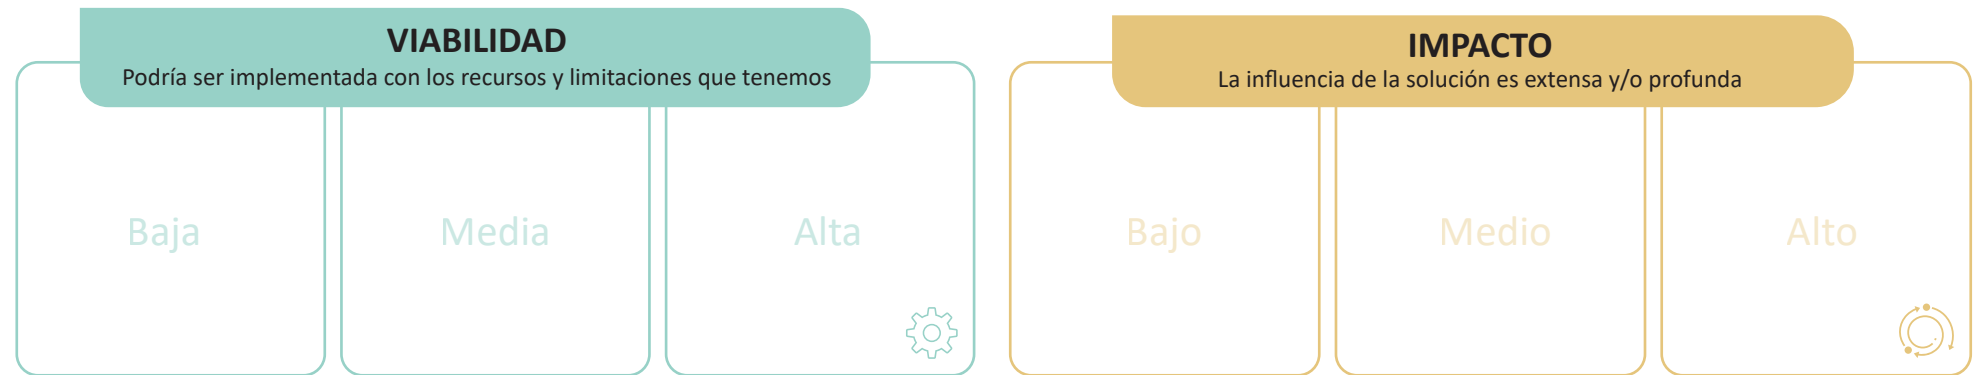

# DISEÑO DE LA SOLUCIÓN

Fase: Diseño

Generación de Soluciones

\*\*Espacio para retroalimentación de otros participantes

Tamaño lienzo: Carta  
Llenar a mano

Implementa:  
Netherlands Institute for  
Multiparty Democracy  
Instituto Holandés para la Democracia Multipartidaria