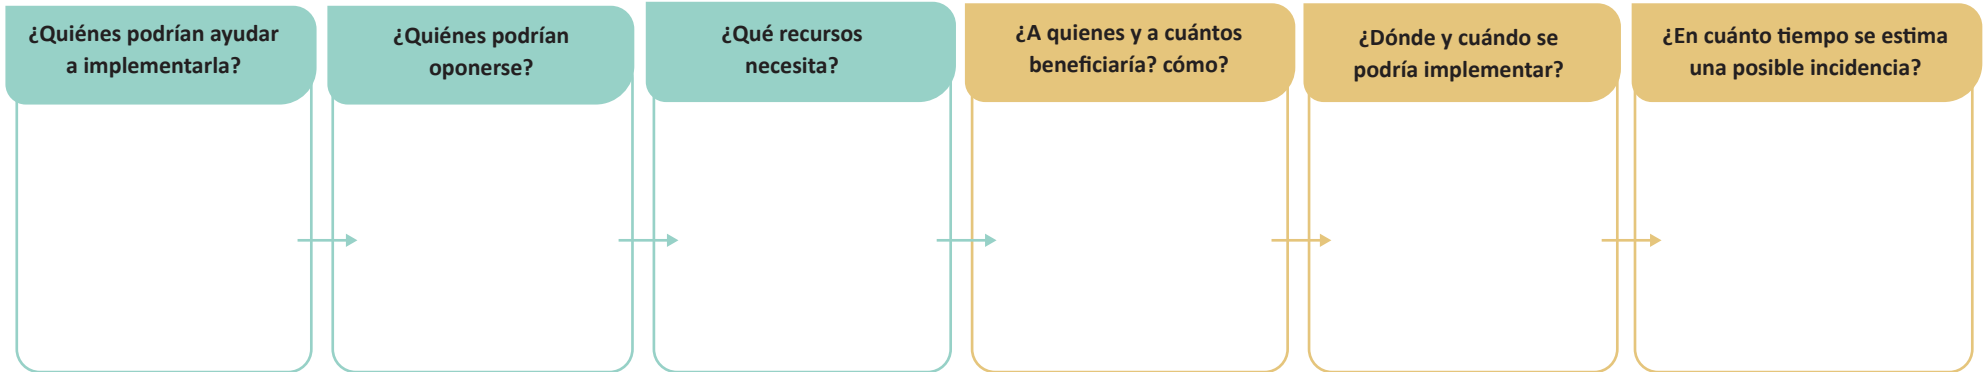

# DISEÑO DE LA SOLUCIÓN

Fase: Diseño

Generación de Soluciones

\*\*Espacio para retroalimentación de otros participantes

Tamaño lienzo: Carta  
Llenar a mano

Implementa:  
Netherlands Institute for  
Multiparty Democracy  
Instituto Holandés para la Democracia Multipartidaria